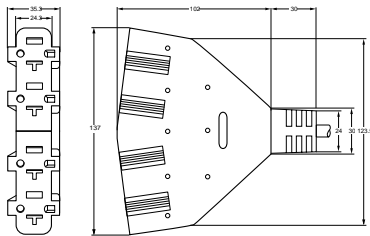

BizLink

TYPE 137

Plug for safety class I

UL 817, CSA C22.2, NEMA 5-20 R
15 A, 125 V~

Technical drawing

Approvals

Suitable flexible cord types

SJTW	AWG 12/4	SJTW	AWG 10/4
SJTOW	AWG 12/4	SJTOW	AWG 10/4
SJT00W	AWG 10/4	SJT00W	AWG 12/4