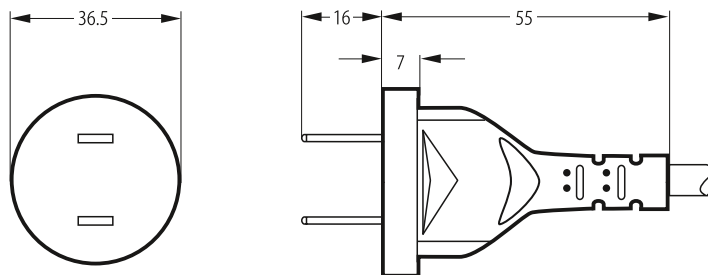

BizLink

TYPE 2100

Plug for safety class II

2-pole plug
GB 2099.1, GB 1002
10 A, 250 V~

Technical drawing

Approvals

Suitable flexible cord types

60227 IEC 52	2 x 0.5	60227 IEC 52	2 x 0.75
60227 IEC 53	2 x 0.75	60227 IEC 53	2 x 1
60227 IEC 53	2 x 1.5	60227 IEC 56	2 x 0.5
60227 IEC 56	2 x 0.75	60227 IEC 57	2 x 0.75
60227 IEC 57	2 x 1	60227 IEC 57	2 x 1.5
60245 IEC 51	2 x 0.75	60245 IEC 51	2 x 1
60245 IEC 53	2 x 0.75	60245 IEC 53	2 x 1
60245 IEC 53	2 x 1.5	60245 IEC 57	2 x 0.75
60245 IEC 57	2 x 1	60245 IEC 57	2 x 1.5
60245 IEC 66	2 x 1	60245 IEC 66	2 x 1.5